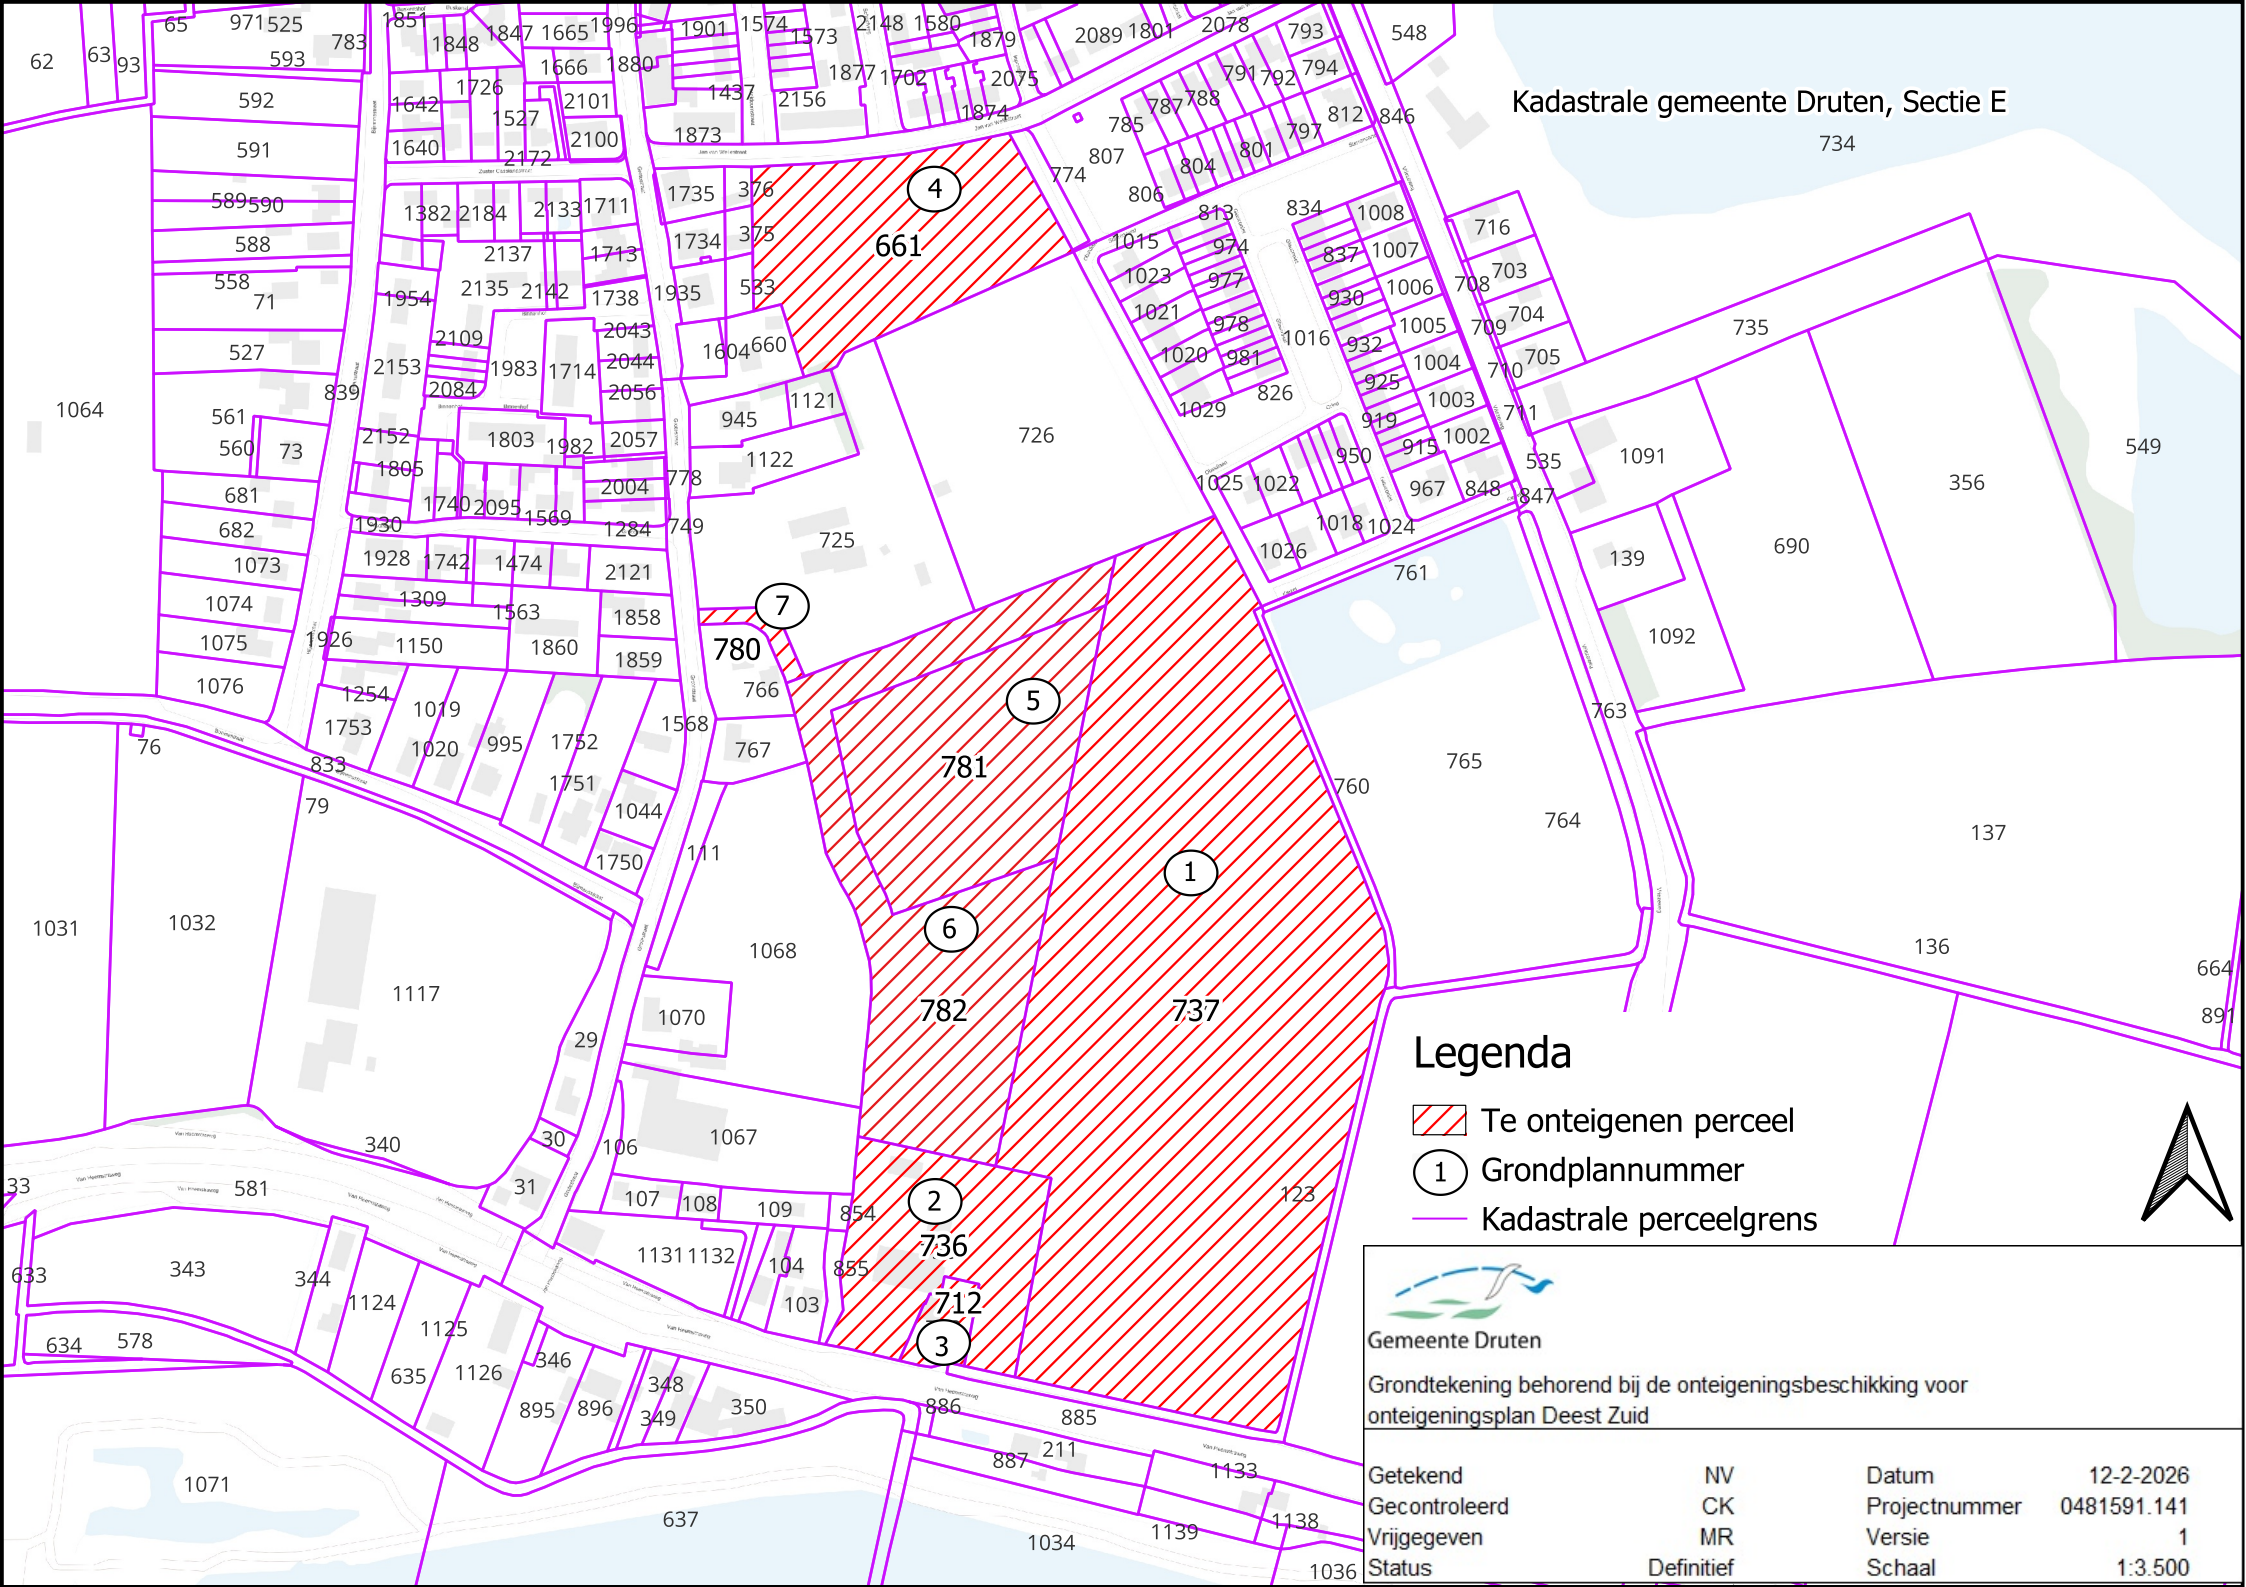

Kadastrale gemeente Druten, Sectie E

- Legenda**
-  Te onteigenen perceel
 -  Grondplannummer
 -  Kadastrale perceelgrens

Gemeente Druten

 Grondtekening behorend bij de onteigeningsbeschikking voor

 onteigeningsplan Deest Zuid

| | | | |
|---------------|------------|---------------|-------------|
| Getekend | NV | Datum | 12-2-2026 |
| Gecontroleerd | CK | Projectnummer | 0481591.141 |
| Vrijgegeven | MR | Versie | 1 |
| Status | Definitief | Schaal | 1:3.500 |